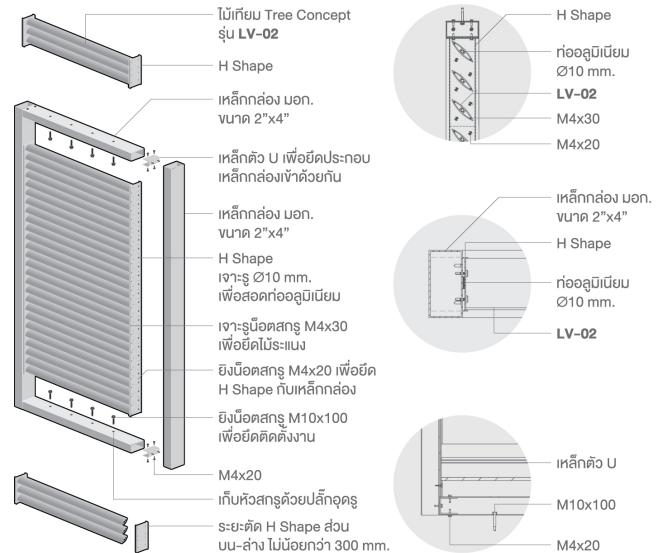

วิธีการติดตั้ง LV-01

LV-01

H Shape

เหล็กกล่อง มอก. ขนาด 2"x4"

เหล็กตัว U

ระบุตัดไม้รุ่น LV-01 กั้น 1.5 เมตร ต้องสอดท่ออลูมิเนียมตรงขอบระยะจากหน้างานจริงกับติดตั้งทุกครั้ง เนื่องจากระยะหน้างานกับแบบไม่ตรงกันรูปแบบการติดตั้ง อาจมีปรับเปลี่ยนให้เหมาะสมกับสภาพหน้างาน

LV-02 Installation Guide

วิธีการติดตั้ง LV-02

LV-02

H Shape

เหล็กกล่อง มอก. ขนาด 2"x4"

เหล็กตัว U

ระบุตัดไม้รุ่น LV-02 กั้น 1 เมตร ต้องสอดท่ออลูมิเนียมตรงขอบระยะจากหน้างานจริงกับติดตั้งทุกครั้ง เนื่องจากระยะหน้างานกับแบบไม่ตรงกันรูปแบบการติดตั้ง อาจมีปรับเปลี่ยนให้เหมาะสมกับสภาพหน้างาน