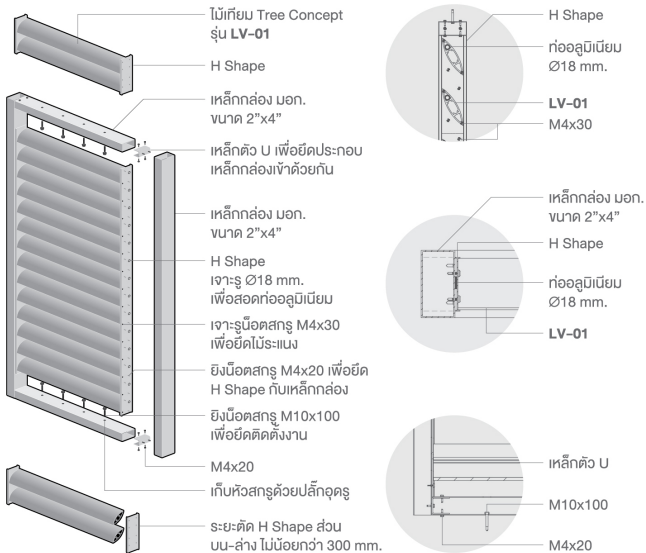

LV

LOUVER SERIES INSTALLATION MANUAL

POLYMER MASTER

www.treeconcept.com

บริษัท โพลีเมอร์ มาสเตอร์ จำกัด
136 ซอย สิงคมาท 24
แขวงลาดพร้าว เขตลาดพร้าว
กรุงเทพฯ 10230

Tel : 02 956 1048-9
Fax : 02 956 1042

LV-01 Installation Guide

วิธีการติดตั้ง LV-01

LV-01

H Shape

เหล็กกล่อง มอก. ขนาด 2"x4"

เหล็กตัว U

ระบุตัดไม้รุ่น LV-01 กั้น 1.5 เมตร ต้องสอดท่ออลูมิเนียมตรงขอบระยะจากหน้างานจริงกับติดตั้งทุกครั้ง เนื่องจากระยะหน้างานกับแบบไม่ตรงกันรูปแบบการติดตั้ง อาจมีปรับเปลี่ยนให้เหมาะสมกับสภาพหน้างาน

LV-02 Installation Guide

วิธีการติดตั้ง LV-02

LV-02

H Shape

เหล็กกล่อง มอก. ขนาด 2"x4"

เหล็กตัว U

ระบุตัดไม้รุ่น LV-02 กั้น 1 เมตร ต้องสอดท่ออลูมิเนียมตรงขอบระยะจากหน้างานจริงกับติดตั้งทุกครั้ง เนื่องจากระยะหน้างานกับแบบไม่ตรงกันรูปแบบการติดตั้ง อาจมีปรับเปลี่ยนให้เหมาะสมกับสภาพหน้างาน